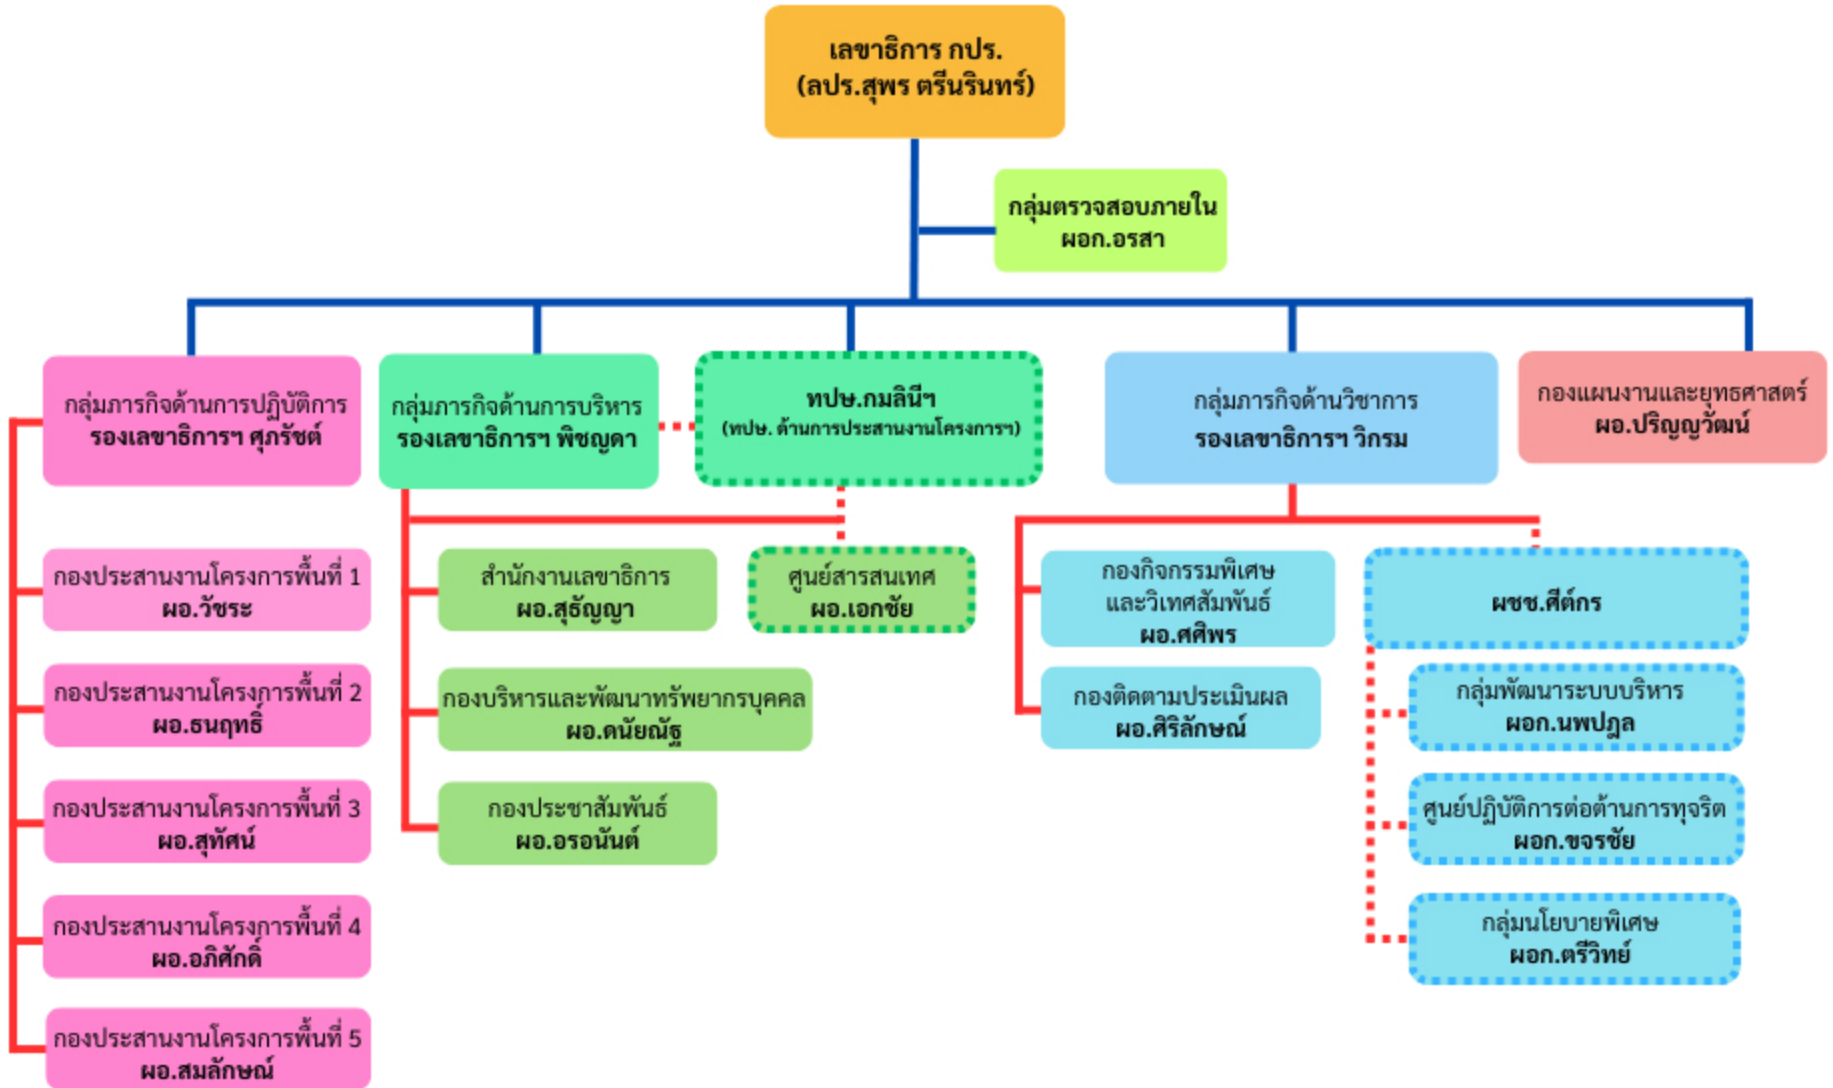

ผังโครงสร้างภายใน สำนักงาน กปร. ตามการจัดโครงสร้างส่วนราชการตามภารกิจ และการแบ่งส่วนราชการภายใน ตามคำสั่งสำนักงาน กปร. ที่ 83 และ 85/2566 ลงวันที่ 17 กรกฎาคม 2566 และคำสั่งสำนักงาน กปร. ที่ 147 และ 148/2566 ลงวันที่ 25 ธันวาคม 2566

หมายเหตุ

- ชั้นตรง ลปร.
- อยู่ภายใต้บังคับบัญชา รปร.
- - - ช่วยเหลือ รปร. กำกับดูแล